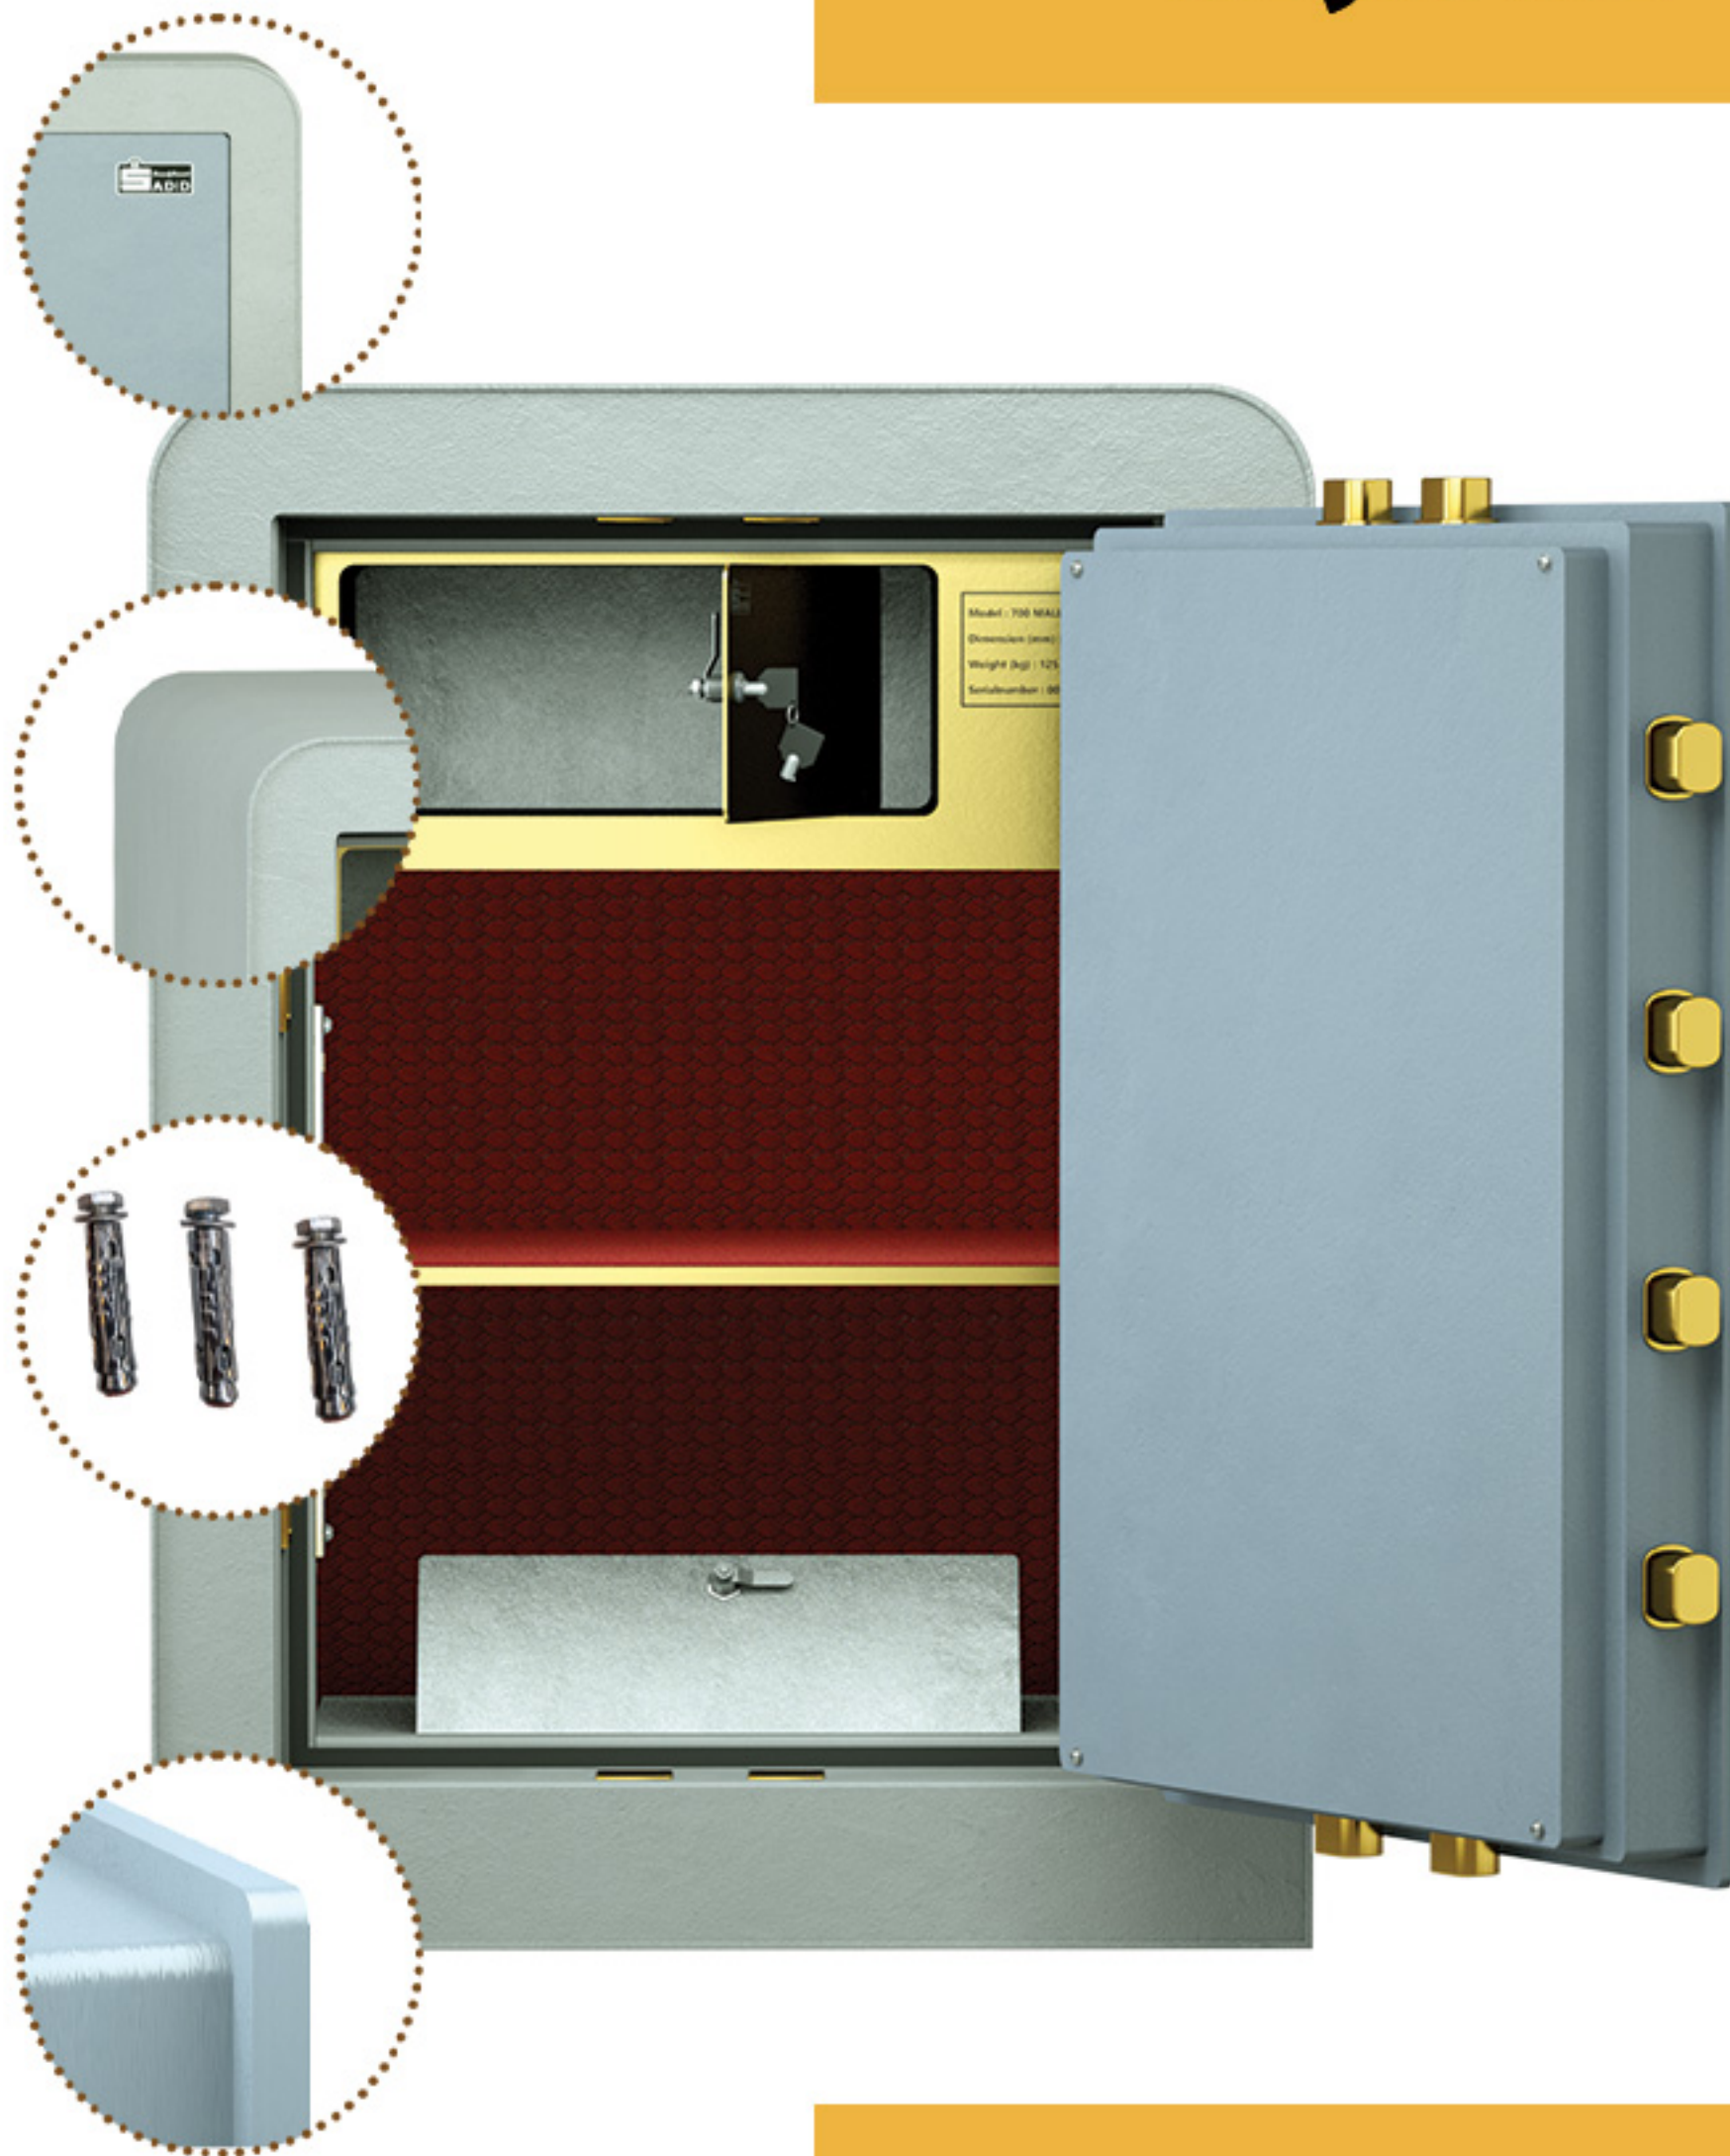

460H

460W

430W

350W

430D

HomeSafe FP

HomeSafe

Ringbox

ضد سرقت

لولای مخفی

طراحی لولای صندوق بصورت داخلی و مخفی علاوه بر زیبایی ظاهری، امکان برش لولاها را توسط سارق غیرممکن می‌کند

بدنه فولادی ضخیم

دارای ورقه‌های فولادی دولایه ضخیم فولاد ST37 با ضخامت ۴ میلی‌متر

قابلیت اتصال به زمین

قابلیت نصب به زمین از داخل جابجایی را بسیار سخت کرده، بطوریکه هر رول بولت به اندازه ۲۵۰ کیلوگرم مقاومت در برابر حرکت دارد

درب فولادی ضخیم

دارای ورقه‌های فولادی ضخیم ST37 با ضخامت ۱ سانتی‌متر، قوی‌ترین ورقه‌های فولادی درب صندوق در بین رقبای داخلی و خارجی

زیبا و کاربردی

صندوقچه داخلی با قفل مجزا

صندوقچه داخلی برای قراردادن اسناد مهم و تفکیک بهتر فضا

فضای داخلی تمام چرم

پوشش کامل فضای داخلی گاوصندوق با استفاده از چرم مصنوعی با کیفیت

طبقات MDF متحرک

استفاده بهینه از فضای داخلی گاوصندوق با توجه به نیاز شما