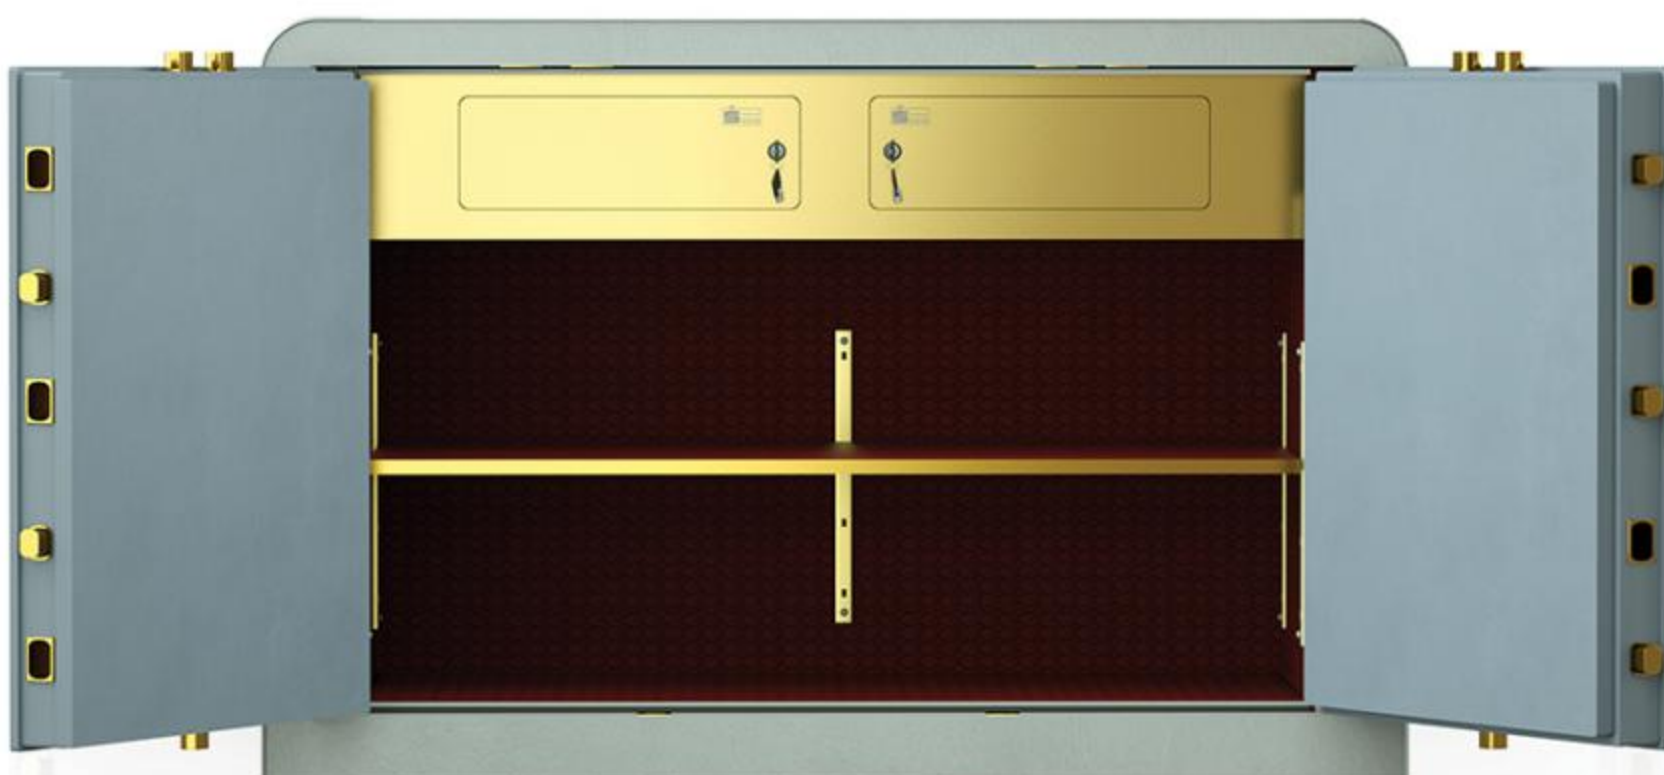

Jewelry Safe

MODEL JEWELRY SAFE

H	W	D	x4	x4		
800	1200	600	ابعاد بیرونی (mm)			
400	1139	465	ابعاد داخلی			
300	وزن (kg)					
☒ PRO	☐ LE	قفل	☐	☐	☐	رنگ

تجهیزات جانبی

- x4 رول بولت فولادی (چهار عدد)
- x4 کلید (چهار عدد)
- دفترچه راهنما
- کارت گارانتی

انواع قفل گاو صندوق

قفل PRO

ویژگی‌های محصول

- نسوز (مقاوم در برابر حرارت)
- قفل شدن زبانه‌ها در لحظه تخریب قفل
- قابلیت اتصال به زمین
- آلامر رمز اشتباه
- سنسور شوک و ضربه
- صندوقچه داخلی
- صندوقچه مخفی
- رمز دیجیتال و کلید همزمان