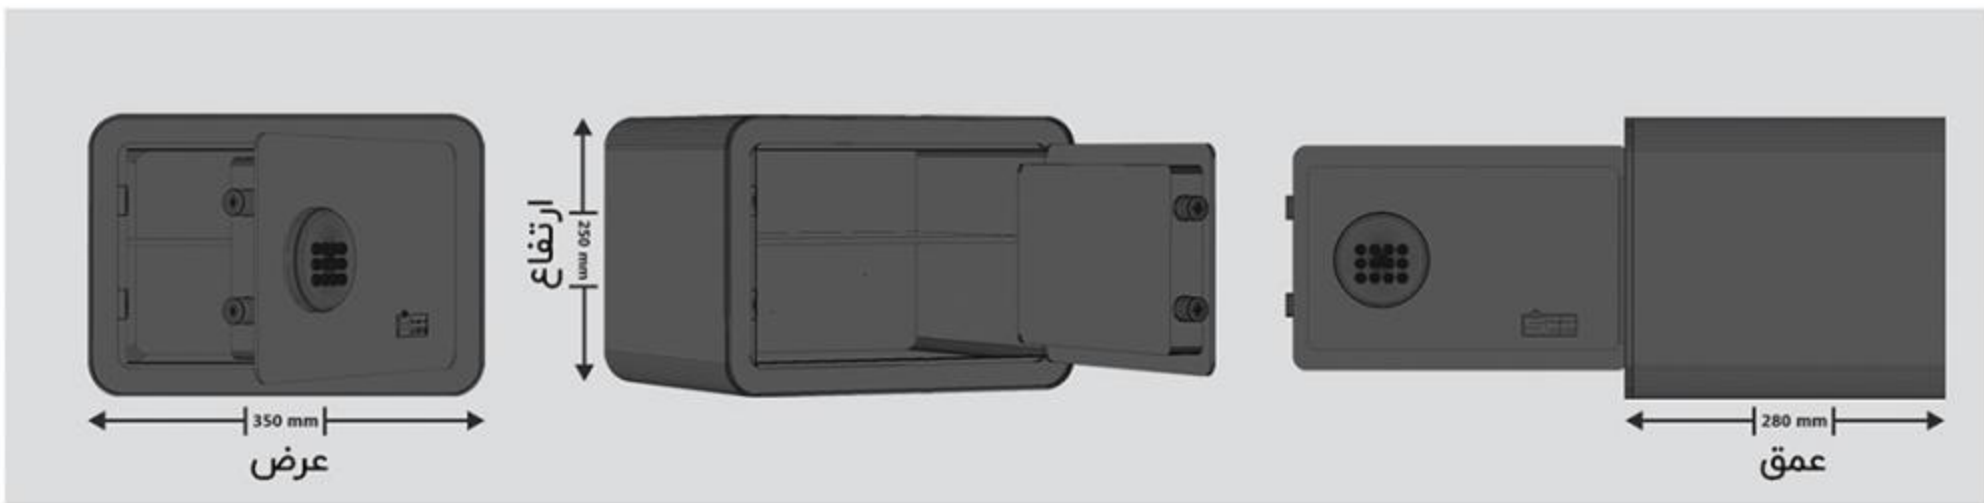

دستگیره مخفی

زبانه‌های فولادی

فضای داخلی تزئین شده

ورق‌های فولادی ضخیم

- درب با ضخامت ورق ۳ و ۴ میلیمتر از فولاد ST 37
- بدنه با ضخامت ورق ۲ و ۳ میلیمتر ۲ لایه از فولاد ST 37