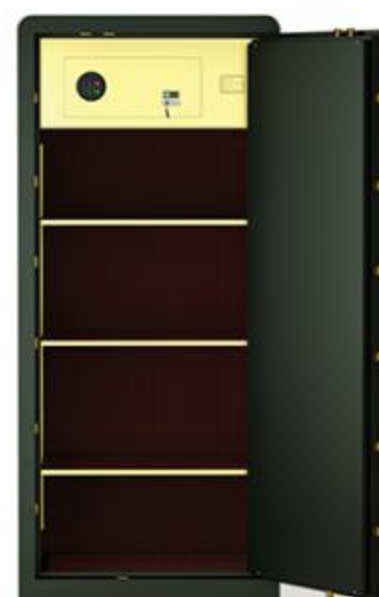

انواع قفل گاو صندوق

قفل PRO

قفل LE

امکانات محصول

کلید (چهار عدد)

دفترچه راهنما

کارت گارانتی

ویژگی‌های محصول

نسوز (مقاوم در برابر حرارت)

قفل شدن زبانه‌ها در لحظه تخریب قفل

جابجایی به وسیله چرخ

آلارم رمز اشتباه

سنسور شوک و ضربه

صندوقچه داخلی

رمز دیجیتال و کلید همزمان