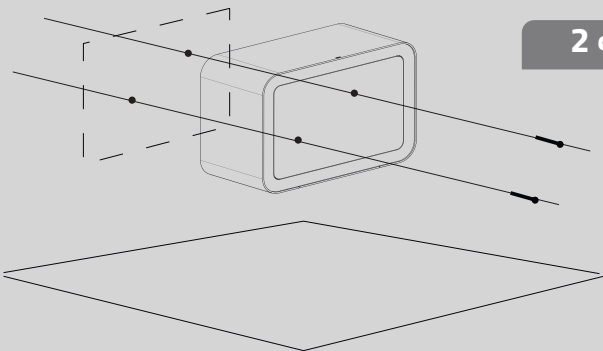

لولای مخفی

مجهز به لولای مخفی جهت امنیت بیشتر

قابلیت نصب به دیوار و زمین

قابلیت نصب صندوق به دیوار و زمین با استفاده از دو رو بولت فولادی

کلید زاپاس مخفی

قابلیت بازگشایی صندوق با استفاده از کلید مخفی در صورت فراموشی رمز

مراحل نصب سیف باکس به زمین و دیوار

مرحله 1

مرحله 2

مرحله 3

Fireproof And Anti-Theft Safes

The New Generation Of Industrial and Domestic Safes

گاو صندوق های نسوز و ضد سرقت اداری و بانکی سدید

نسل جدید صندوق های نسوز و ضد سرقت اداری و بانکی