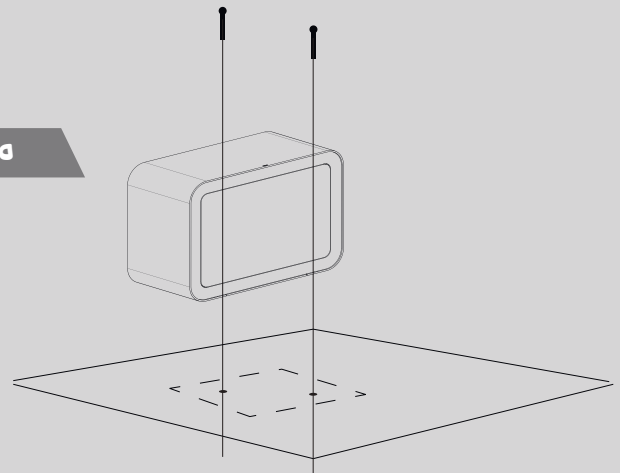

مراحل نصب سیف باکس به زمین و دیوار

مرحله 1

مرحله 2

مرحله 3