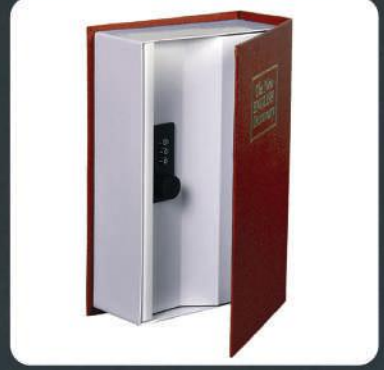

Safe Bookcase

The Next Generation Of Business Class & Home Safes

صندوق کتابی مخفی

صندوق کتابی مخفی

Safe Bookcase

The Next Generation Of Business Class & Home Safes

صندوق کتابی مخفی

H ارتفاع	عرض W	عمق D	ابعاد (Dimensions) mm
235	160	65	بیرونی (External)
230	155	55	داخلی (Internal)
1 Kg			وزن (Weight)
● ● ●			رنگ (Color)

- مناسب جهت نگهداری اسناد و مدارک کوچک
- قابلیت استتار در کتابخانه
- در دو مدل کلیدی و رمزی
- سفارشی سازی با نام مشتری جهت امور تبلیغاتی

Ringbox

The Next Generation Of Business Class & Home Safes

صندوق های مخفی خودرو