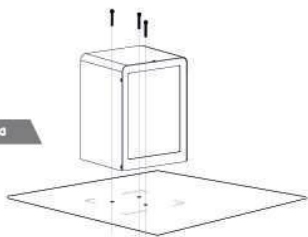

دارای قفل دیجیتال مانیتور دار با قابلیت های فراوان و حداکثر امنیت

قفل دو ضامن

بازکردن درب گاو صندوق با رمز دیجیتال و کلید به صورت همزمان برای امنیت بیشتر

مراحل نصب گاو صندوق به زمین

مرحله ۱

مرحله ۲

مرحله ۳

قابلیت اتصال به زمین