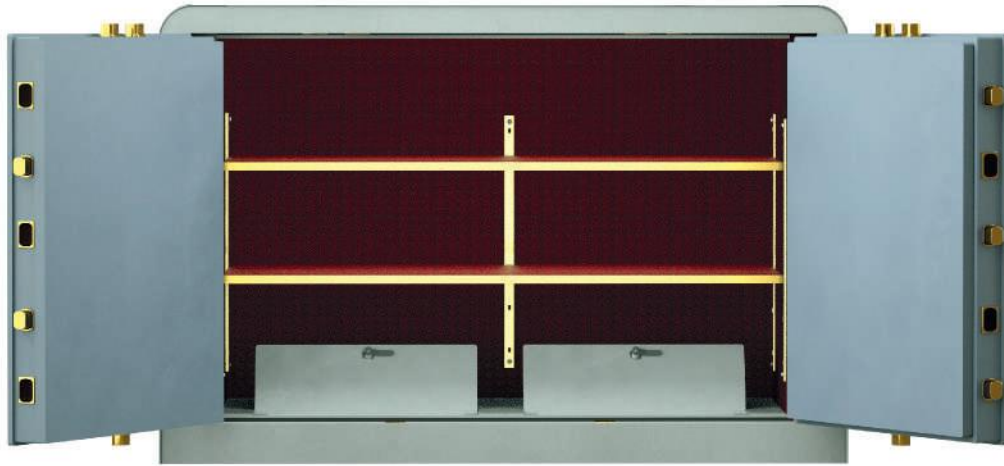

Fire Proof & Anti-Theft Jewelry Safes- Pro Model

The Next Generation Of Business Class & Home Safes

ویژگی‌های گاو صندوق زیر ویترینی نسوز و ضد سرقت طلا و جواهرات- مدل Pro

MODEL

800 V

H ارتفاع	عرض W	عمق D	ابعاد (Dimensions) mm
800	1200	600	بیرونی (External)
450	1139	465	داخلی (Internal)
300^{kg}			وزن (Weight)
●			رنگ (Color)