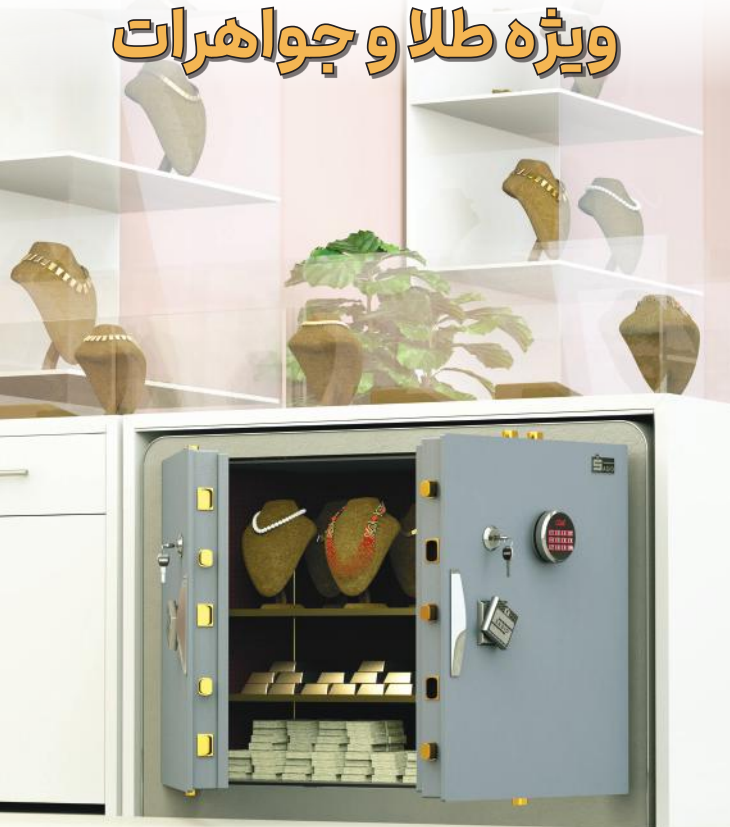

قفل ۳ ضامن

باز کردن درب گاو صندوق با رمز دیجیتال، کلید و دستگیره به صورت همزمان برای امنیت بیشتر

قابلیت اتصال به زمین

قابلیت نصب به زمین توسط ۳ عدد رول بولت با قطر ۱۰ میلی متر از داخل، جابجایی صندوق را برای سارق بسیار سخت کرده، به طوری که هر رول بولت به اندازه ۲۵۰ کیلوگرم مقاومت در برابر حرکت دارد.

لولای مخفی

طراحی لولای صندوق به صورت داخلی و مخفی علاوه بر زیبایی ظاهری، امکان برش لولاه توسط سارق را غیر ممکن می کند

صندوق نسوز و ضد سرقت سديد

رمز آرامش خاطر شما

گاو صندوق های ویژه طلا و جواهرات

MODEL 1500 PRO Max

سیف باکس سدید / Safe box

صندوق نسوز و ضد سرقت / Fireproof & Anti-Theft Safe

صندوق نسوز و ضد سرقت لاکچری / Fireproof & Anti-Theft Safe PRO Max