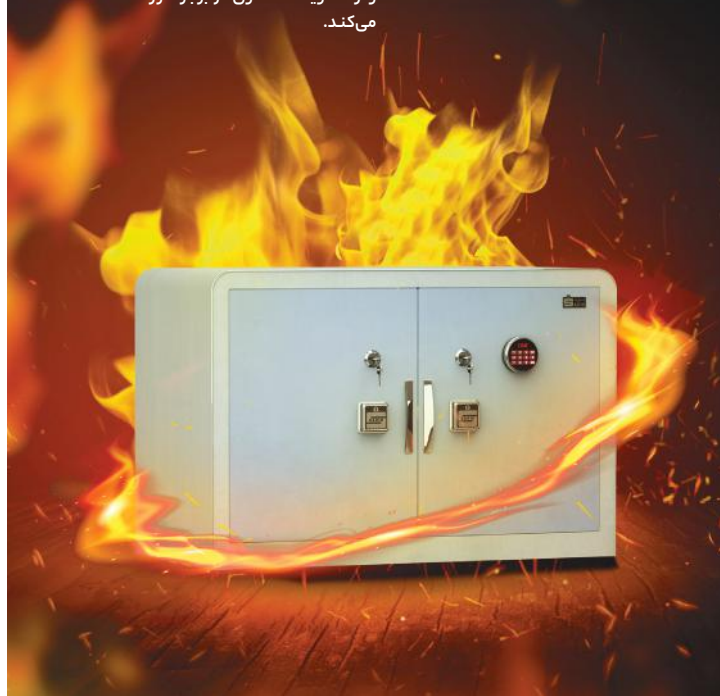

نوار دود بند

نوار دود بند اجرا شده دور درب صندوق در برابر مواجهه با حریق تا ۷ برابر متورم شده و مانع از ورود حرارت از شیار دور درب می شود.

دهانه پله ای

در صورت آتش سوزی، وجود پله دور درب صندوق مانع از ورود مستقیم حرارت از شیار دور درب شده و از محتویات صندوق در برابر حرارت محافظت می کند.

ویژگی های قفل دیجیتال (PRO(Professional)

Digital Lock

۱- امکان تعریف ۵ کاربر، تعریف مدیر کاربران که دسترسی کامل را به امکانات قفل داشته و قابلیت تعریف ۴ کاربر دیگر را دارد.

۲- دارای قفل کودک

۳- دارای ویژگی باز شدن با تاخیر (در برابر سرقت)

۴- دارای مانیتور دیجیتال با قابلیت های فراوان و حداکثر امنیت

۵- قابلیت مخفی سازی رمز بر روی نمایشگر

ویژگی ضد سرقت

Theft Safe

قفل هوشمند ضد سرقت

قفل شدن خودکار تمامی زبانه های صندوق در صورت اقدام به ضربه سنگین به صندوق و تخریب آن

درب و بدنه فولادی ضخیم

درب صندوق دارای ورقه های فولادی ضخیم ۳۷ ST با ضخامت ۱ سانتی متر است که قوی ترین ورقه های فولادی درب صندوق در بین رقبا داخلی و خارجی است. بدنه صندوق نیز با ورقه های فولادی دو لایه ضخیم فولاد ۳۷ ST با ضخامت ۴ میلی متر است.

قفل ۳ ضامن

باز کردن درب گاو صندوق با رمز دیجیتال، کلید و دستگیره به صورت همزمان برای امنیت بیشتر

قابلیت اتصال به زمین

قابلیت نصب به زمین توسط ۳ عدد رول بولت با قطر ۱۰ میلی متر از داخل، جابجایی صندوق را برای سارق بسیار سخت کرده، به طوری که هر رول بولت به اندازه ۲۵۰ کیلوگرم مقاومت در برابر حرکت دارد.

لولای مخفی

طراحی لولای صندوق به صورت داخلی و مخفی علاوه بر زیبایی ظاهری، امکان برش لولاه توسط سارق را غیر ممکن می کند